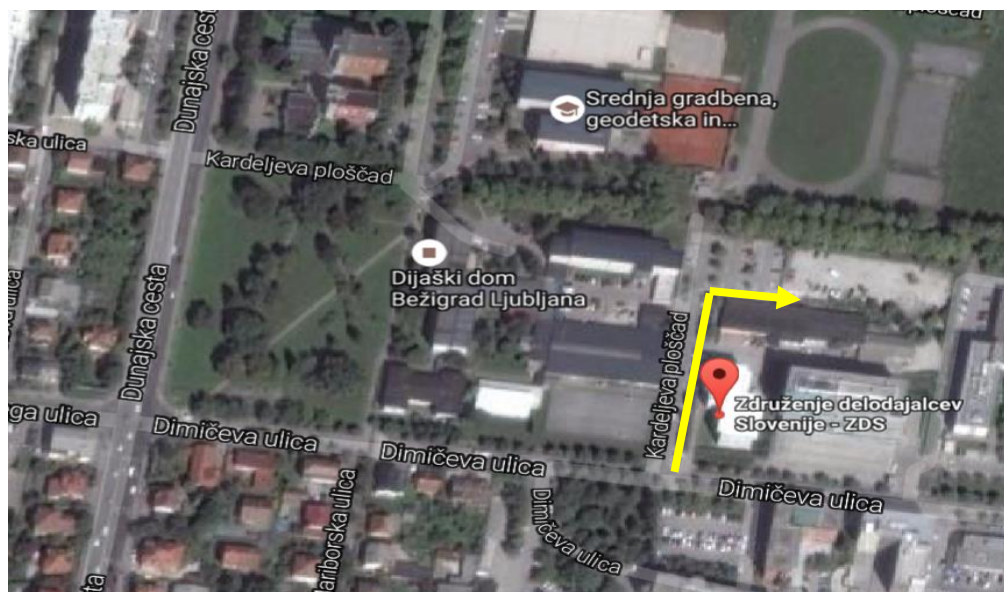

Navodila za parkiranje ob izvedbi dogodka v prostorih **Združenja delodajalcev Slovenije (ZDS), Predavalnica in sejna soba – visoko pritličje, Dimičeva 9, 1000 Ljubljana**

Zemljevid – povezava: <https://goo.gl/maps/pV1z6nh2Dft>

Pri zgradbi, kjer ima sedež ZDS, na Dimičevi 9 (naslednja slika), peljete naravnost do zapornice, pozvonite in za prvo zapornico zavijete desno, parkirate na peščenem delu (parkirišče je označeno z rumeno puščico na naslednji sliki). Iz parkirišča pot nadaljujete peš okrog nizke zgradbe Centra za poslovno usposabljanje. Prostor ZDS so v sivi zgradbi, ki je nasproti Centra za poslovno usposabljanje (na levi strani je Gospodarska zbornica Slovenije). Predavalnica in sejna soba ZDS se nahajata v visokem pritličju.